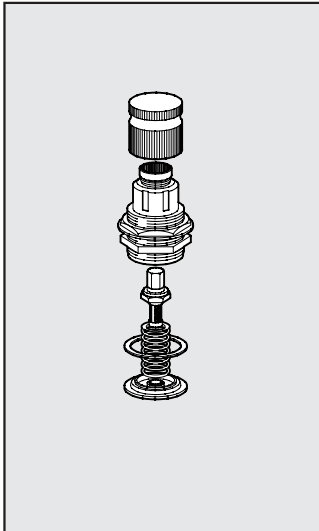

bit ZUBEHÖR

MANOMETER

BestellNr. Beschreibung

9700102 ACC.M 40 1/8 04
9700101 ACC.M 40 1/8 12

SCHLÜSSEL ÖLERKUPPEL

BestellNr. Beschreibung

9220701 ACC CS CVL
100-200-300-400 BIT

BEFESTIGUNGSWINKEL R/FR

BestellNr. Beschreibung

9200701 ACC. SF100 - BIT - ND 1/4

SCHLÜSSEL KOPF R/FR

BestellNr. Beschreibung

9170401 ACC CS CS BIT

VERBINDUNGSKIT (PAAR)

BestellNr. Beschreibung

9170201 ACC PAB 1/8 - 1/4 BIT

SCHLÜSSEL REGLER UNTERTEIL

BestellNr. Beschreibung

9170501 ACC CS OTR BIT

WANDBEFESTIGUNG (PAAR)

BestellNr. Beschreibung

9170301 ACC SFB 1/8 - 1/4 BIT

SCHLÜSSEL BECHER

BestellNr. Beschreibung

9170601 CS TF - TL BIT

bit ERSATZTEILE

KÖPFE FÜR MR

BestellNr. Beschreibung

- 9250805 SPARES CS 1/8 1/4 BIT 02
- 9250806 SPARES CS 1/8 1/4 BIT 04
- 9250807 SPARES CS 1/8 1/4 BIT 08
- 9250808 SPARES CS 1/8 1/4 BIT 012