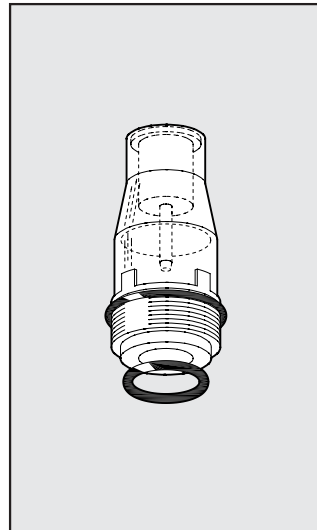

ÖLERKUPPEL

BestellNr. Beschreibung

9251302 SPARES CVL
100-200-300-400 BIT