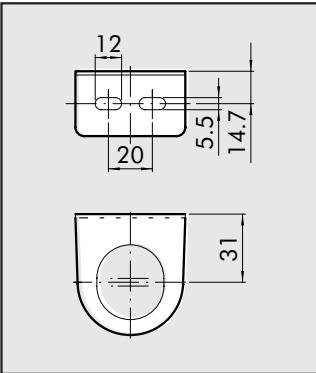

BEFESTIGUNGSWINKEL R/FR

BestellNr. Beschreibung