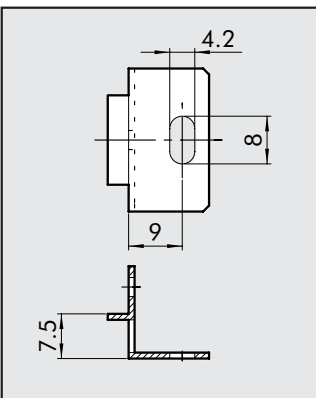

SCHLÜSSEL REGLER UNTERTEIL

BestellNr. Beschreibung

9170501 ACC CS OTR BIT

WANDBEFESTIGUNG (PAAR)

BestellNr. Beschreibung

9170301 ACC SFB 1/8 - 1/4 BIT

SCHLÜSSEL BECHER

BestellNr. Beschreibung